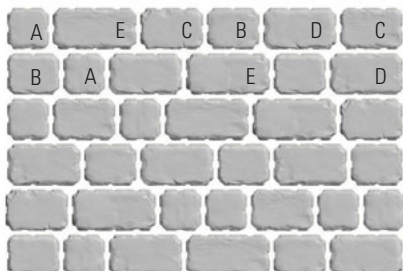

Verlegemuster Reihenverband

FIGARO®

Figaro® wird als Modulsystem, bestehend aus 5 aufeinander abgestimmten Steinformaten je Lage, gefertigt und geliefert. Einzelsteine sind nicht erhältlich! Eine Lage entspricht 0,96 m² und enthält 37 Steine

Liefereinheit

Stein	Länge/cm	Breite/cm	Dicke/cm	Anzahl Stück/Modul
A	13,3	13,3	8,0	9
B	16,6	13,3	8,0	8
C	19,9	13,3	8,0	6
D	23,3	13,3	8,0	8
E	26,6	13,3	8,0	6

Um einen gleichmäßigen Farbeindruck zu gewinnen, sollten die Steine immer aus mehreren Paketen bzw. verschiedenen Lagen verlegt werden!