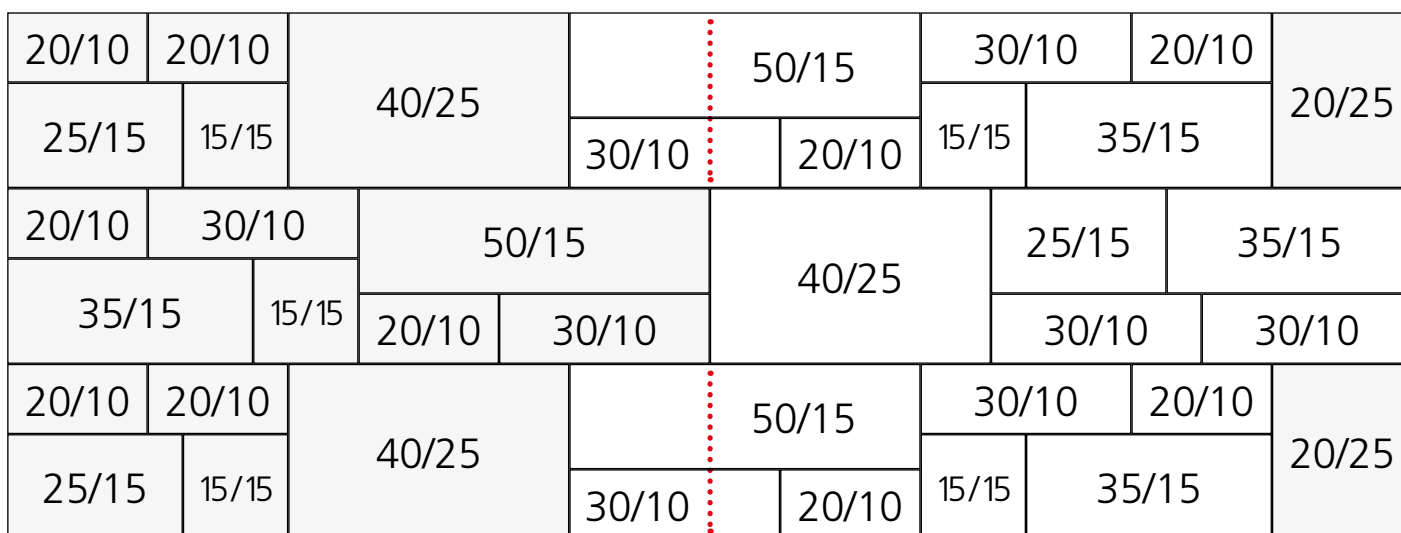

Verlegemuster M 115 / TERRA ROMA® Mauer

Formate

- 15/15/16,5 cm
- 25/15/16,5 cm
- 35/15/16,5 cm
- 50/15/16,5 cm
- 20/10/16,5 cm
- 30/10/16,5 cm
- 20/25/16,5 cm
- 40/25/16,5 cm

Liefereinheit

Steinaustausch