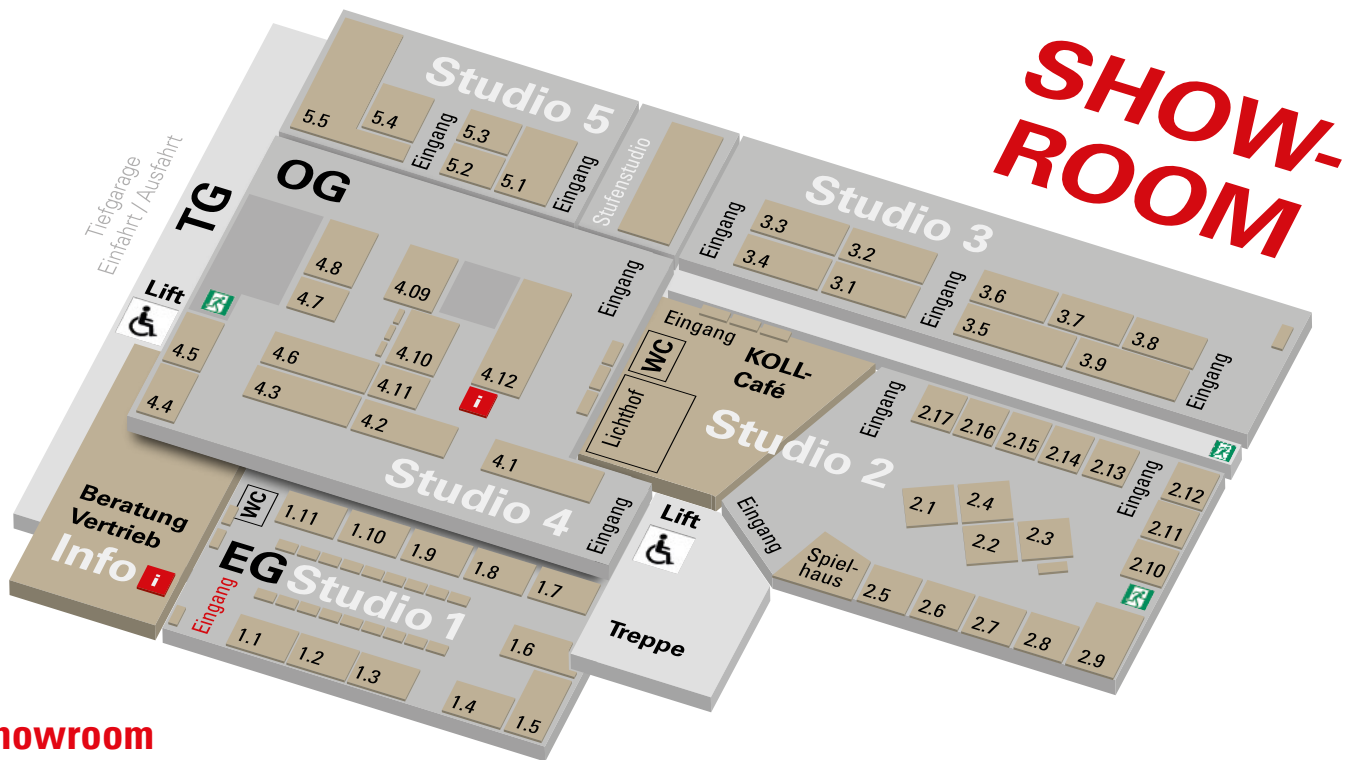

WO FINDE ICH WAS?

Showroom

Studio 1

- 1.1 **PIANO** Anthrazit, Vulcano
- 1.2 **TINELLA** Kalkstein
- 1.3 **BELLUNA** Terracotta-Beige, Braunweiß-Anthrazit, MS: Anthrazit
- 1.4 **TARA** Cappuccino, Platin, Anthrazit
- 1.5 **FIGARO** Antrazit
- 1.6 **AMALFI Aqua** Platin, **AMALFI Kollermauer**, Platin, **VIA VENETO** Vulcano, Cotto, Jura, **VIA VENETO Palisade** Anthrazit, **FINURA** Silber meliert
- 1.7 **ACOS** Modul, Hellgrau
- 1.8 **CASTILLA** Sand-Beige, Vulcano, MS: Anthrazit, Muschelkalk
- 1.9 **TERRA ROMA** Sand-Beige, Vulcano, Muschelkalk, MS: Jura
- 1.10 **SOLENTO** Platin, MS: Anthrazit, Jura, Cappuccino
- 1.11 **AMALFI** Jura, MS: Anthrazit, Platin